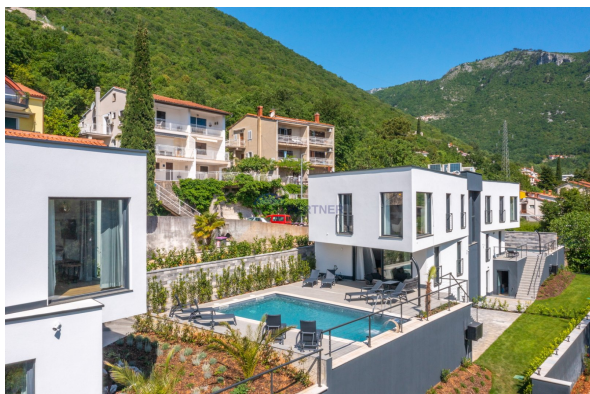

EURO PARTNER

Mate Vlašića 20, 52440 Poreč

e-mail: office@europartner.hr

web: europartner.hr

info: +385 98 923 6402

Šifra :	00096
Lokacija :	Opatija
Površina objekta :	410 m2
Površina zemljišta :	1230 m2
Število spalnic :	6
Število kopalnic :	6
Število stranišč :	2
Oddaljenost od centra :	400 m
Oddaljenost od morja :	400 m

Cena : 2.000.000 €

OBJEKT

Število sob :	8
Število nadstropij :	1
Energijski razred :	A+
Leto izgradnje :	2022
Stanje :	Novogradnja

OPREMA IN VSEBINA

Pogled na morje :	Da
Število parkirnih mest :	4

OGREVANJE IN HLAJENJE