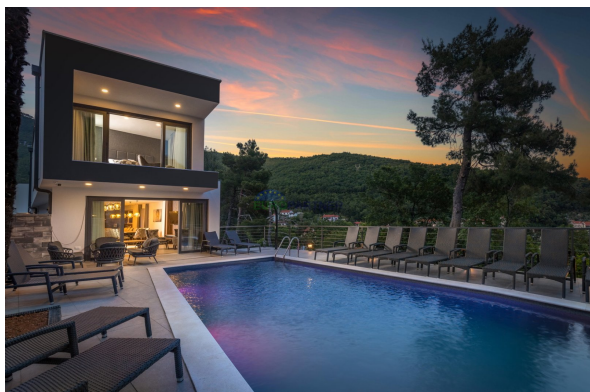

EURO PARTNER

Mate Vlašića 20, 52440 Poreč

e-mail: office@europartner.hr

web: europartner.hr

info: +385 98 923 6402

Šifra :	00096
Lokacija :	Opatija
Površina objekta :	410 m2
Površina zemljišta :	1230 m2
Število spalnic :	6
Število kopalnic :	6
Število stranišč :	2
Oddaljenost od centra :	400 m
Oddaljenost od morja :	400 m

Cena : 2.000.000 €

OBJEKT

Število sob :	8
Število nadstropij :	1
Energijski razred :	A+
Leto izgradnje :	2022
Stanje :	Novogradnja

OPREMA IN VSEBINA

Pogled na morje :	Da
Število parkirnih mest :	4

OGREVANJE IN HLAJENJE

Klimatska naprava :	Da

INFRASTRUKTURA

Elektrika :	Da
Voda :	Da
Kanalizacija :	Da

DOKUMENTACIJA

Lastniški list :	Da
Gradbeno dovoljenje :	Da