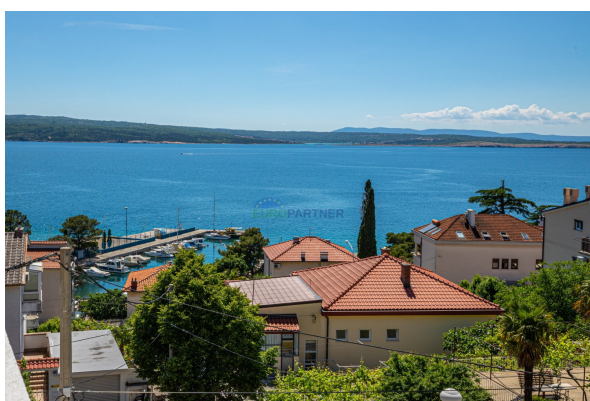

EURO PARTNER

Mate Vlašića 20, 52440 Poreč

e-mail: office@europartner.hr

web: europartner.hr

info: +385 98 923 6402

Šifra :	00058
Lokacija :	Crikvenica
Površina objekta :	640 m2
Površina zemljišta :	484 m2
Število spalnic :	13
Število kopalnic :	13
Število stranišč :	8
Oddaljenost od centra :	500 m
Oddaljenost od morja :	150 m