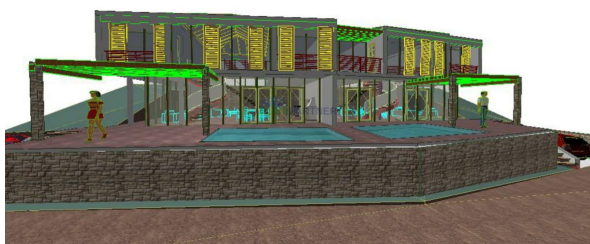

EURO PARTNER

Mate Vlašića 20, 52440 Poreč

e-mail: office@europartner.hr

web: europartner.hr

info: +385 98 923 6402

Šifra :	00052
Lokacija :	Hvar
Površina zemljišta :	1400 m²
Oddaljenost od centra :	300 m
Oddaljenost od morja :	300 m

Cena : **280.000 €**

OPREMA IN VSEBINA

Pogled na morje :	Da

INFRASTRUKTURA

Elektrika :	Da
Voda :	Da

DOKUMENTACIJA

Lastniški list :	Da