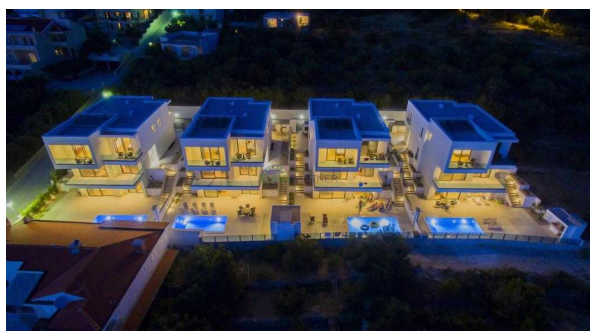

EURO PARTNER

Mate Vlašića 20, 52440 Poreč

e-mail: office@europartner.hr

web: europartner.hr

info: +385 98 923 6402

Šifra :	00045
Lokacija :	Makarska
Površina objekta :	350 m2
Površina zemljišta :	420 m2
Število spalnic :	4
Število kopalnic :	4
Število stranišč :	7
Oddaljenost od centra :	1.5 km
Oddaljenost od morja :	1 km

Cena : 1.250.000 €

OBJEKT

Število sob :	6
Število nadstropij :	1
Energijski razred :	A+
Leto izgradnje :	2016
Stanje :	Novogradnja

POVRŠINE IN PROSTORI

Šhramba :	Da

OPREMA IN VSEBINA

Pogled na morje :	Da
Terasa :	Da
Število parkirnih mest :	4
Bazen :	Da

OGREVANJE IN HLAJENJE

Klimatska naprava :	Da
Talno ogrevanje :	Da

INFRASTRUKTURA

Elektrika :	Da
Voda :	Da

DOKUMENTACIJA

Lastniški list :	Da
Gradbeno dovoljenje :	Da
Uporabno dovoljenje :	Da