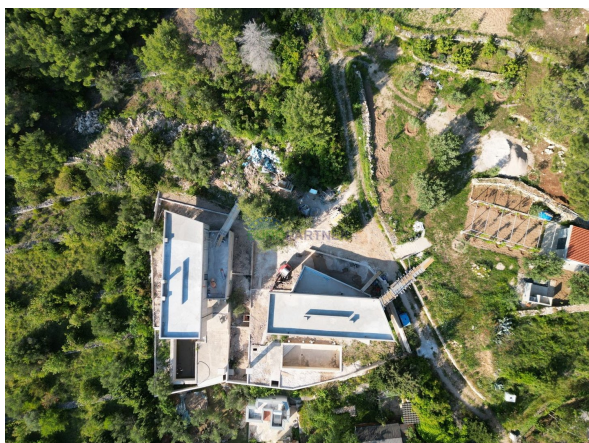

EURO PARTNER

Mate Vlašića 20, 52440 Poreč

e-mail: office@europartner.hr

web: europartner.hr

info: +385 98 923 6402

Šifra :	00358
Lokacija :	Vodice
Površina objekta :	181 m2
Površina zemljišta :	450 m2
Število spalnic :	3
Število kopalnic :	3
Število stranišč :	4
Orientacija :	Jugozahod