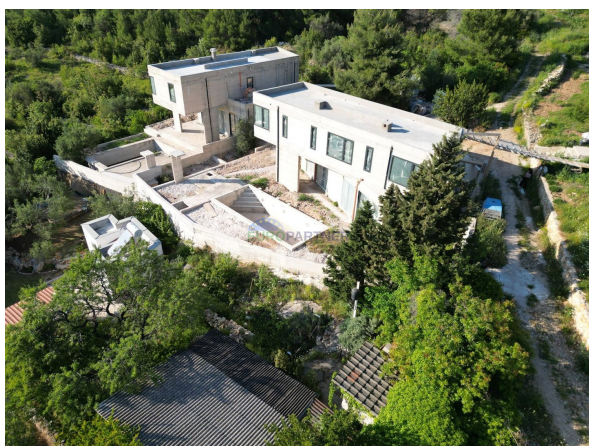

EURO PARTNER

Mate Vlašića 20, 52440 Poreč

e-mail: office@europartner.hr

web: europartner.hr

info: +385 98 923 6402

Šifra :	00358
Lokacija :	Vodice
Površina objekta :	181 m2
Površina zemljišta :	450 m2
Število spalnic :	3
Število kopalnic :	3
Število stranišč :	4
Orientacija :	Jugozahod

Cena : 1.350.000 €

OBJEKT

Število sob :	4
Število nadstropij :	1
Energijski razred :	v pripravi
Leto izgradnje :	2025
Stanje :	Novogradnja

OPREMA IN VSEBINA

Pogled na morje :	Da
Balkon :	Da
Loža :	Da
Bazen :	Da