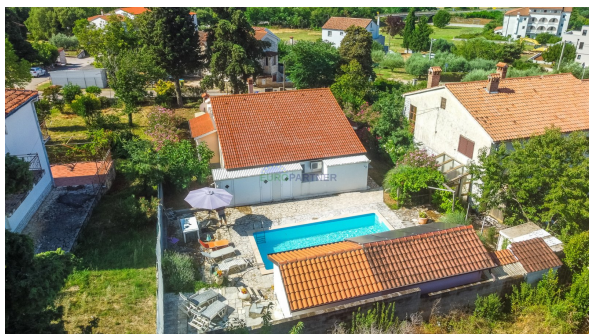

EURO PARTNER

Mate Vlašića 20, 52440 Poreč

e-mail: office@europartner.hr

web: europartner.hr

info: +385 98 923 6402

Šifra :	00315
Lokacija :	Poreč
Površina objekta :	170 m2
Površina zemljišta :	810 m2
Število spalnic :	5
Število kopalnic :	5
Oddaljenost od centra :	10 km
Oddaljenost od morja :	10 km
Orientacija :	Jugozahod

DOKUMENTACIJA

Uporabno dovoljenje :	Da
------------------------------	----

Naprodaj – Prostorna pritlična hiša z bazenom, dodatnim stanovanjem in pogledom na morje.

Naprodaj je čudovita pritlična hiša velikosti 170 m2 z dodatnim studio apartmajem velikosti 25 m2, idealna za družinsko življenje ali turistični najem.

Glavna hiša je sestavljena iz:

- 3 udobnih spalnic.
- 2 kopalnici.
- Prostorna dnevna soba
- Popolnoma opremljena kuhinja s shrambo.
- Terasa s pogledom na morje
- Letna kuhinja na terasi, idealna za uživanje v toplih večerih.

Na galeriji sta 2 dodatni spalnici, 1 kopalnica.

Na vrtu je 45 m2 velik bazen, idealen za sprostitvev in druženje.

Studio apartma, ločen od glavne hiše, ponuja dodaten prostor za goste.

Ogrevanje je zagotovljeno s klimatsko napravo in pečmi na pelete, kar zagotavlja prijetno temperaturo skozi vse leto.