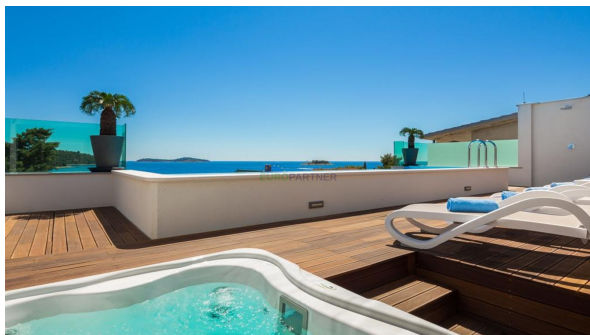

EURO PARTNER

Mate Vlašića 20, 52440 Poreč

e-mail: office@europartner.hr

web: europartner.hr

info: +385 98 923 6402

Šifra :	00031
Lokacija :	Rogoznica
Površina objekta :	410 m2
Površina zemljišta :	460 m2
Število spalnic :	5
Število kopalnic :	5
Število stranišč :	2
Oddaljenost od centra :	300 m
Oddaljenost od morja :	30 m

Cena : 1.198.000 €

OBJEKT

Število sob :	6
Število nadstropij :	2
Energijski razred :	A+
Stanje :	Novogradnja

OPREMA IN VSEBINA

Pogled na morje :	Da
Število parkirnih mest :	5

OGREVANJE IN HLAJENJE

Centralno ogrevanje (elektrika) :	Da
Klimatska naprava :	Da

INFRASTRUKTURA

Elektrika :	Da
Voda :	Da
Kanalizacija :	Da

DOKUMENTACIJA

Lastniški list :	Da
Gradbeno dovoljenje :	Da
Uporabno dovoljenje :	Da