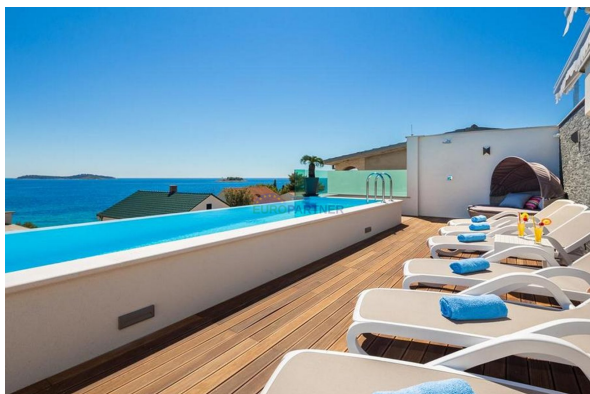

EURO PARTNER

Mate Vlašića 20, 52440 Poreč

e-mail: office@europartner.hr

web: europartner.hr

info: +385 98 923 6402

Šifra :	00031
Lokacija :	Rogoznica
Površina objekta :	410 m2
Površina zemljišta :	460 m2
Število spalnic :	5
Število kopalnic :	5
Število stranišč :	2
Oddaljenost od centra :	300 m
Oddaljenost od morja :	30 m

Cena : 1.198.000 €

OBJEKT

Število sob :	6
Število nadstropij :	2
Energijski razred :	A+
Stanje :	Novogradnja

OPREMA IN VSEBINA

Pogled na morje :	Da
Število parkirnih mest :	5

OGREVANJE IN HLAJENJE

Centralno ogrevanje (elektrika) :	Da
Klimatska naprava :	Da

INFRASTRUKTURA

Elektrika :	Da
Voda :	Da
Kanalizacija :	Da

DOKUMENTACIJA

Lastniški list :	Da
Gradbeno dovoljenje :	Da
Uporabno dovoljenje :	Da