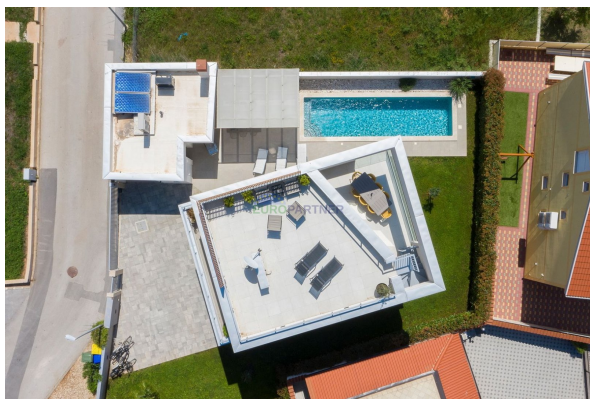

EURO PARTNER

Mate Vlašića 20, 52440 Poreč

e-mail: office@europartner.hr

web: europartner.hr

info: +385 98 923 6402

Šifra :	00029
Lokacija :	Medulin
Površina objekta :	250 m2
Površina zemljišča :	440 m2
Število spalnic :	4
Število kopalnic :	4
Oddaljenost od centra :	300 m
Oddaljenost od morja :	150 m
Orientacija :	Zahod

Cena : 880.000 €

OBJEKT

Število sob :	5
Število nadstropij :	2
Energijski razred :	v pripravi

OPREMA IN VSEBINA

Pogled na morje :	Da
Terasa :	Da
Balkon :	Da
Garaža :	Da
Bazen :	Da

OGREVANJE IN HLAJENJE

Klimatska naprava :	Da
Talno ogrevanje :	Da

INFRASTRUKTURA

Elektrika :	Da
Voda :	Da
Kanalizacija :	Da

VARNOST

Video nadzor :	Da

DOKUMENTACIJA

Gradbeno dovoljenje :	Da
Uporabno dovoljenje :	Da

Nova, moderna vila le 150 m od morja v Medulinu - v hoje oddaljenosti od centra mesta.

Nepremičnina ponuja osupljiv razgled na morje z vseh nadstropij - še posebej dih jemajoč razgled na morje, otoke in Medulin s strešne terase.

Na vrtu se nahajata bazen in garaža, pa tudi zunanja kuhinja, stranišče in zunanji tuš.

oprema

Nepremičnina je popolnoma opremljena in opremljena - pripravljena za