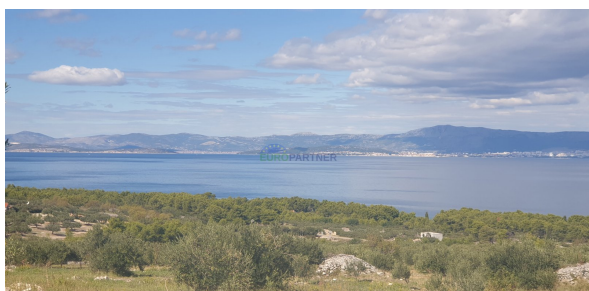

EURO PARTNER

Mate Vlašića 20, 52440 Poreč

e-mail: office@europartner.hr

web: europartner.hr

info: +385 98 923 6402

Šifra :	00284
Lokacija :	Supetar
Površina zemljišta :	19700 m ²

Cena : **430.000 €**

INFRASTRUKTURA