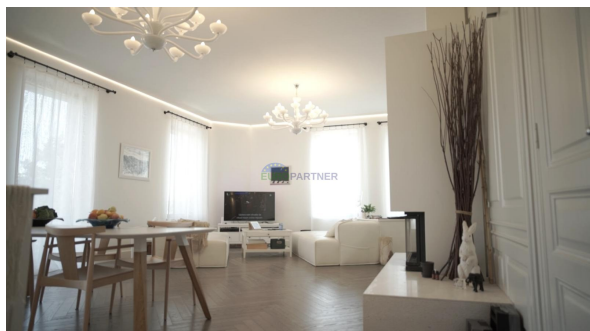

EURO PARTNER

Mate Vlašića 20, 52440 Poreč

e-mail: office@europartner.hr

web: europartner.hr

info: +385 98 923 6402

Šifra :	00027
Lokacija :	Opatija
Površina objekta :	130 m2
Število spalnic :	2
Število kopalnic :	2
Nadstropje :	1
Oddaljenost od morja :	40 m
Orientacija :	Jugovzhod

Cena : 1.200.000 €

OBJEKT

Število sob :	3
Energijski razred :	A
Stanje :	Prenovljeno

OGREVANJE IN HLAJENJE

Talno ogrevanje :	Da

INFRASTRUKTURA

Elektrika :	Da

DOKUMENTACIJA

Lastniški list :	Da
Gradbeno dovoljenje :	Da
Uporabno dovoljenje :	Da