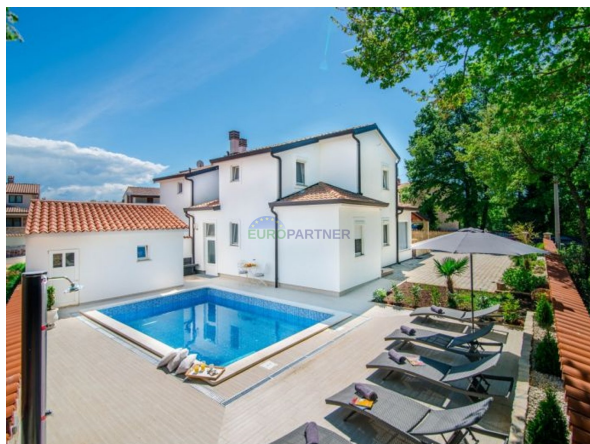

EURO PARTNER

Mate Vlašića 20, 52440 Poreč

e-mail: office@europartner.hr

web: europartner.hr

info: +385 98 923 6402

Šifra :	00251
Lokacija :	Poreč
Površina objekta :	120 m2
Površina zemljišta :	380 m2
Število spalnic :	3
Število kopalnic :	3

Cena : 495.000 €

OBJEKT

Število sob :	4
Število nadstropij :	1
Energijski razred :	v pripravi

POVRŠINE IN PROSTORI

Shramba :	Da

OPREMA IN VSEBINA

Terasa :	Da
Balkon :	Da
Število parkirnih mest :	3
Bazen :	Da

OGREVANJE IN HLAJENJE

Klimatska naprava :	Da

INFRASTRUKTURA

Elektrika :	Da
Voda :	Da

Ta lepa in zanimiva hiša iz naše ponudbe se nahaja v zelo mirni vasici blizu Poreča, cca. 5 km oddaljen od centra mesta, njegovih čudovitih plaž in drugih zanimivih vsebin.

Hiša, ki vam jo predstavljamo, ima 120 m2 bivalne površine, ki se razteza na pritličje in 1. nadstropje. Obdaja jo lepo urejen vrt v velikosti 380 m2.

V hiši so 3 spalnice, vsak kotiček bivalnega prostora pa je zelo dobro izkoriščen. V pritličju je kuhinja, jedilnica, dnevna soba, ena spalnica in kopalnica. V prvem nadstropju sta dve spalnici in kopalnica s kadjo. Celotna hiša ima centralno ogrevanje in je opremljena s klimatsko napravo za ogrevanje in hlajenje.

Hišo prodamo popolnoma opremljeno in opremljeno.

V sprednjem delu vrta, pred hišo, je prostorna pokrita terasa velikosti 28 m2, ki nudi osvežitev in senco v vročih poletnih obdobjih. Pred njim je velik zunanji žar.

Za hišo pa vrt krasi čudovit bazen s prostorom za sončenje. Spodaj je dodatna hiša s pomožnimi prostori. Dvorišče je obdano z zidom in ima svoj mir in zasebnost.

Na parkirišču pred hišo so 3 parkirna mesta.

Ostale opombe: Ogled nepremičnine je možen s podpisom pogodbe o posredovanju V primeru odločitve za nakup nepremičnine znaša agencijska provizija 3% + DDV od kupnine in se obračuna po sklenitvi