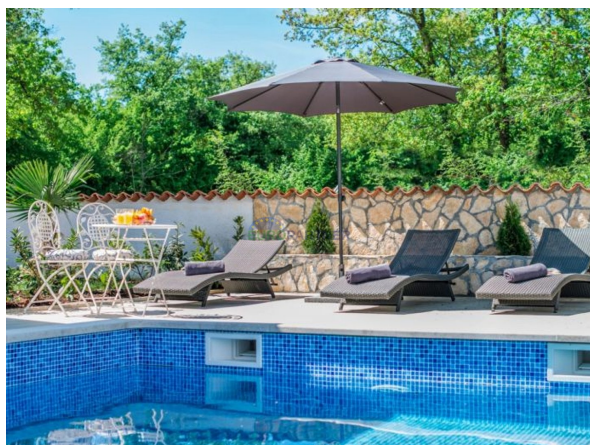

EURO PARTNER

Mate Vlašića 20, 52440 Poreč

e-mail: office@europartner.hr

web: europartner.hr

info: +385 98 923 6402

Šifra :	00251
Lokacija :	Poreč
Površina objekta :	120 m2
Površina zemljišta :	380 m2
Število spalnic :	3
Število kopalnic :	3

Cena : 495.000 €

OBJEKT

Število sob :	4
Število nadstropij :	1
Energijski razred :	v pripravi

POVRŠINE IN PROSTORI

Shramba :	Da

OPREMA IN VSEBINA

Terasa :	Da
Balkon :	Da
Število parkirnih mest :	3
Bazen :	Da

OGREVANJE IN HLAJENJE

Klimatska naprava :	Da

INFRASTRUKTURA

Elektrika :	Da
Voda :	Da

Ta lepa in zanimiva hiša iz naše ponudbe se nahaja v zelo mirni vasici blizu Poreča, cca. 5 km oddaljen od centra mesta, njegovih čudovitih plaž in drugih zanimivih vsebin.

Hiša, ki vam jo predstavljamo, ima 120 m2 bivalne površine, ki se razteza na pritličje in 1. nadstropje. Obdaja jo lepo urejen vrt v velikosti 380 m2.

V hiši so 3 spalnice, vsak kotiček bivalnega prostora pa je zelo dobro izkoriščen. V pritličju je kuhinja, jedilnica, dnevna soba, ena spalnica in kopalnica. V prvem nadstropju sta dve spalnici in kopalnica s kadjo. Celotna hiša ima centralno ogrevanje in je opremljena s klimatsko napravo za ogrevanje in hlajenje.

Hišo prodamo popolnoma opremljeno in opremljeno.

V sprednjem delu vrta, pred hišo, je prostorna pokrita terasa velikosti 28 m2, ki nudi osvežitev in senco v vročih poletnih obdobjih. Pred njim je velik zunanji žar.

Za hišo pa vrt krasi čudovit bazen s prostorom za sončenje. Spodaj je dodatna hiša s pomožnimi prostori. Dvorišče je obdano z zidom in ima svoj mir in zasebnost.

Na parkirišču pred hišo so 3 parkirna mesta.

Ostale opombe: Ogled nepremičnine je možen s podpisom pogodbe o posredovanju V primeru odločitve za nakup nepremičnine znaša agencijska provizija 3% + DDV od kupnine in se obračuna po sklenitvi