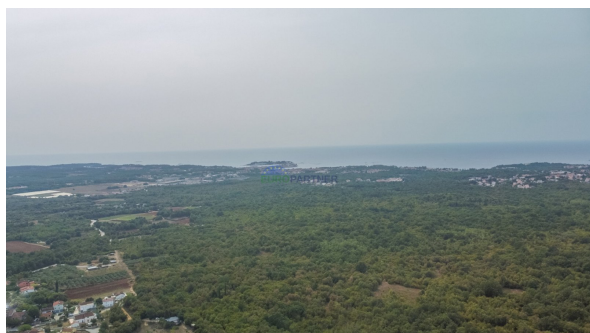

Na prekrasnoj istarskoj obali, u srcu netaknute prirode i svega 4 km udaljeno od centra Poreča i mora, smješteno je ovo poljoprivredno zemljište površine 8.446 m<sup>2</sup>. Ova izuzetna nekretnina nalazi se u neposrednoj blizini građevinske zone, što je čini idealnom investicijom za budućnost.

Zemljište je okruženo zelenilom, pružajući mir i privatnost, a istovremeno nudi izvanrednu priliku za poljoprivredne aktivnosti ili potencijalno proširenje u građevinske svrhe, s obzirom na blizinu urbaniziranog područja.

Blizina mora, Poreča kao jednog od najatraktivnijih turističkih gradova u Istri, te jednostavan pristup svim ključnim prometnicama, čini ovo zemljište iznimno poželjnim za sve koji traže idealan spoj prirode i praktičnosti. Ovdje imate priliku stvoriti svoj kutak raja, bilo da se želite baviti poljoprivredom ili planirate buduće građevinske projekte.