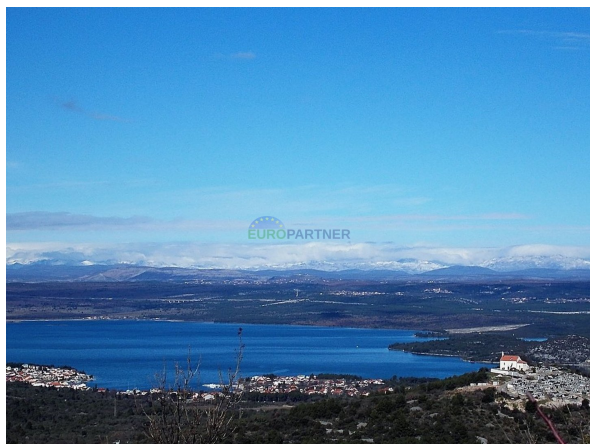

EURO PARTNER

Istarskog razvoda 1, 52440 Poreč

e-mail: office@europartner.hr

web: europartner.hr

info: +385 98 923 6402

Šifra :	00160
Lokacija :	Šibenik
Površina zemljišča :	11200 m ²

Cena : **1.850.000 €**

OPREMA IN VSEBINA