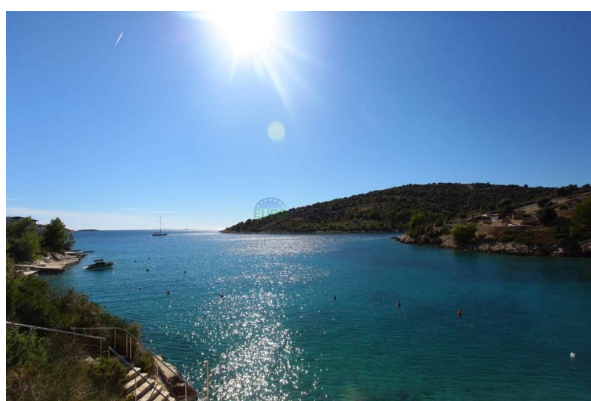

EURO PARTNER

Mate Vlašića 20, 52440 Poreč

e-mail: office@europartner.hr

web: europartner.hr

info: +385 98 923 6402

Šifra :	00152
Lokacija :	Rogoznica
Površina zemljišta :	1500 m2

Cena : **450.000 €**

OPREMA IN VSEBINA