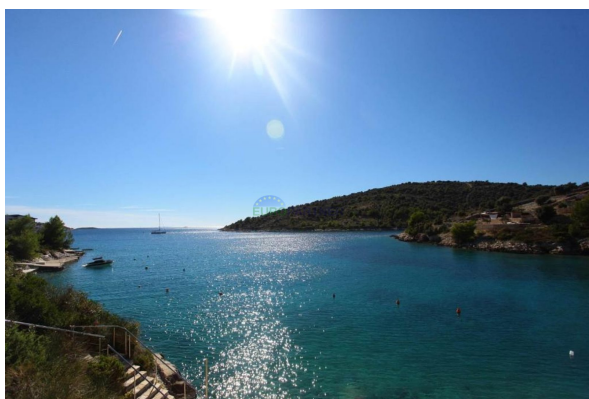

EURO PARTNER

Istarskog razvoda 1, 52440 Poreč

e-mail: office@europartner.hr

web: europartner.hr

info: +385 98 923 6402

Šifra :	00152
Lokacija :	Rogoznica
Površina zemljišča :	1500 m ²

Cena : **450.000 €**

OPREMA IN VSEBINA