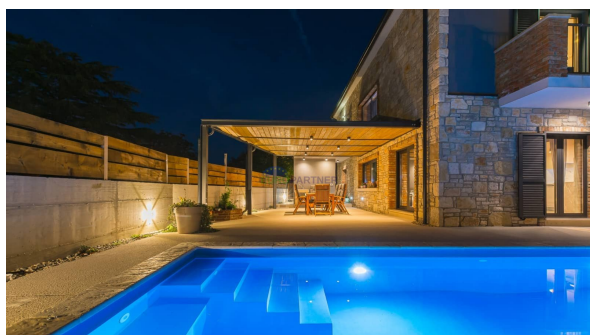

EURO PARTNER

Mate Vlašića 20, 52440 Poreč

e-mail: office@europartner.hr

web: europartner.hr

info: +385 98 923 6402

Šifra :	00134
Lokacija :	Kanfanar
Površina objekta :	200 m²
Površina zemljišta :	600 m²
Število spalnic :	3
Število kopalnic :	3
Oddaljenost od centra :	2 km
Oddaljenost od morja :	10 km

Cena : 644.000 €

OBJEKT

Število sob :	4
Število nadstropij :	1
Energijski razred :	v pripravi

OPREMA IN VSEBINA

Terasa :	Da
Število parkirnih mest :	4
Bazen :	Da

OGREVANJE IN HLAJENJE

Klimatska naprava :	Da
Talno ogrevanje :	Da

INFRASTRUKTURA

Elektrika :	Da
Voda :	Da

DOKUMENTACIJA

Lastniški list :	Da

V okolici Kanfanarja se prodaja čudovita kamnita vila.

Vila obsega 200 m² površine, z vrtom 600 m².

Vila se razteza v dveh etažah. V pritličju vile je kuhinja z jedilnico in odprta dnevna soba ter spalnica z lastno kopalnico.

Iz dnevne sobe je izhod na teraso in prostor za sončenje, ki vključuje 30 m² velik bazen z lepimi rimskimi stopnicami, hidromasažno klopjo, slapom, črpalko in peščenim filtrom.

Ob bazenu je letna kuhinja s kamnitim pomivalnim koritom in plinskim žarom ter zunanjim tušem, ki je idealen prostor za obedovanje na prostem.

V nadstropju sta dve spalnici z lastno kopalnico in teraso. Ena spalnica ima tudi galerijo, kjer je možno namestiti dodatna ležišča. V prvem nadstropju, nad dnevnim prostorom, je nameščena utežna mreža do 700 kg, kar naredi celoten interior poseben.

Hiša je zelo kvalitetno zgrajena. Obložena je s 30 cm Porotherm opeko z 10-15 cm stiropor izolacijo in kamnito oblogo.

V spodnjem nadstropju hiše je talno ogrevanje, v spalnicah pa radiatorji za centralno ogrevanje.