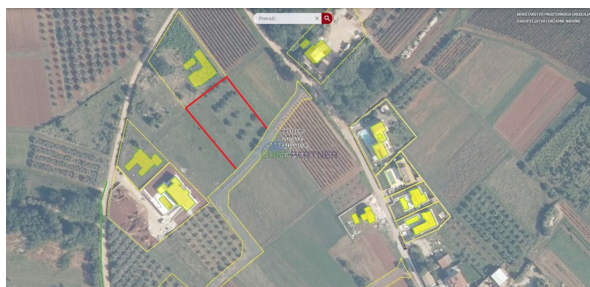

EURO PARTNER

Istarskog razvoda 1, 52440 Poreč

e-mail: office@europartner.hr

web: europartner.hr

info: +385 98 923 6402

Šifra :	00125
Lokacija :	Kaštelir-Labinci
Površina zemljišta :	2458 m²
Oddaljenost od centra :	500 m
Oddaljenost od morja :	7 km

Cena : **614.500 €**

OPREMA IN VSEBINA

Pogled na morje :	Da

INFRASTRUKTURA

Elektrika :	Da
Voda :	Da
Plin :	Da

DOKUMENTACIJA

Lastniški list :	Da

Prodamo lepo zazidljivo parcelo s čudovitim pogledom na morje.

Zemljišče je veliko 2458m² in je pravilne oblike.

Po prostorskem načrtu občine Kaštelir-Labinci bi se na zemljišču lahko zgradile 3 samostojne hiše.

Vsa potrebna infrastruktura (kanalizacija, voda, elektrika) se nahaja v 50 m od zemljišča.

Spoštovani kupci, ogled nepremičnine je mogoč po predhodnem podpisu zapisnika o ogledu, ki predstavlja podlago za nadaljnje postopke v zvezi z nakupom nepremičnine ter za obračun posredniške provizije v skladu z veljavno zakonodajo. Družba EURO PARTNER d.o.o. kot pooblaščen nepremičninski posrednik kupcu ob sklenitvi predpogodbe ali pogodbe zaračuna posredniško provizijo v višini 3 % + DDV od dogovorjene kupnine.