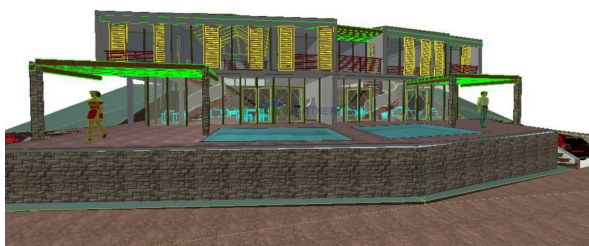

EURO PARTNER

Mate Vlašića 20, 52440 Poreč

e-mail: office@europartner.hr

web: europartner.hr

info: +385 98 923 6402

Codice :	00052
Località :	Hvar
Superficie del terreno :	1400 m ²
Distanza dal centro :	300 m
Distanza dal mare :	300 m