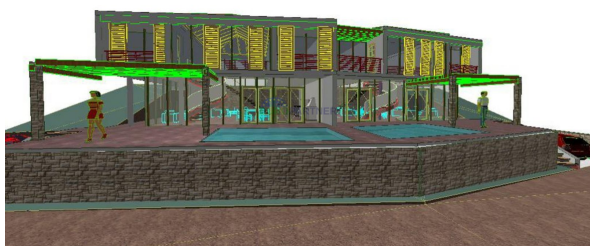

EURO PARTNER

Mate Vlašića 20, 52440 Poreč

e-mail: office@europartner.hr

web: europartner.hr

info: +385 98 923 6402

Codice :	00052
Località :	Hvar
Superficie del terreno :	1400 m ²
Distanza dal centro :	300 m
Distanza dal mare :	300 m