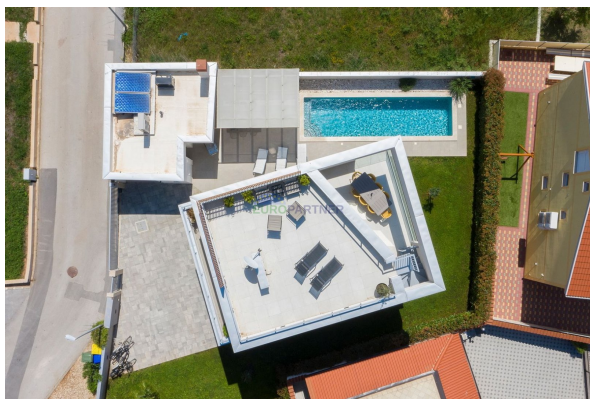

EURO PARTNER

Mate Vlašića 20, 52440 Poreč

e-mail: office@europartner.hr

web: europartner.hr

info: +385 98 923 6402

Codice :	00029
Località :	Medolino
Superficie dell'edificio :	250 m2
Superficie del terreno :	440 m2
Numero di camere da letto :	4
Numero di bagni :	4
Distanza dal centro :	300 m
Distanza dal mare :	150 m
Orientamento :	Ovest

Prezzo : 880.000 €

EDIFICIO

Numero di camere :	5
Numero di piani :	2
Classe energetica :	in preparazione

DOTAZIONI E SERVIZI

Vista mare :	Si
Terrazza :	Si
Balcone :	Si
Garage :	Si
Piscina :	Si

RISCALDAMENTO E RAFFRESCAMENTO

Aria condizionata :	Si
Riscaldamento a pavimento :	Si

INFRASTRUTTURA

Elettricità :	Si
Acqua :	Si
Fognatura :	Si

SICUREZZA

Videosorveglianza :	Si

DOCUMENTAZIONE

Permesso di costruzione :	Si
Certificato di agibilità :	Si

Nuova e moderna villa a soli 150 m dal mare a Medolino, a pochi passi dal centro città.

La proprietà offre splendide viste sul mare da tutti i piani, in particolare dalla terrazza panoramica si possono ammirare viste mozzafiato sul mare, sulle isole e su Medolino.

Nel giardino si trovano una piscina e un garage, oltre a una cucina esterna, un bagno e una doccia esterna.
attrezzatura