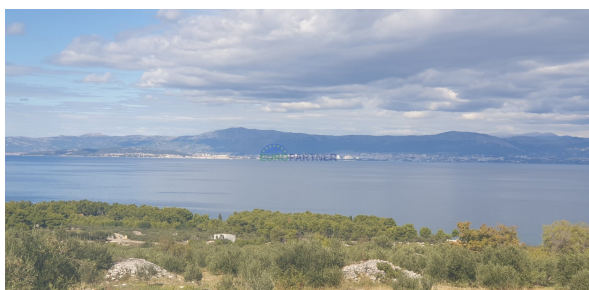

EURO PARTNER

Mate Vlašića 20, 52440 Poreč

e-mail: office@europartner.hr

web: europartner.hr

info: +385 98 923 6402

Codice :	00284
Località :	Supetar
Superficie del terreno :	19700 m2

Prezzo : **430.000 €**

INFRASTRUTTURA