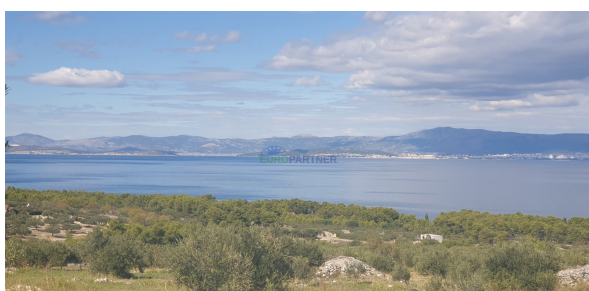

EURO PARTNER

Mate Vlašića 20, 52440 Poreč

e-mail: office@europartner.hr

web: europartner.hr

info: +385 98 923 6402

Codice :	00284
Località :	Supetar
Superficie del terreno :	19700 m2

Prezzo : **430.000 €**

INFRASTRUTTURA