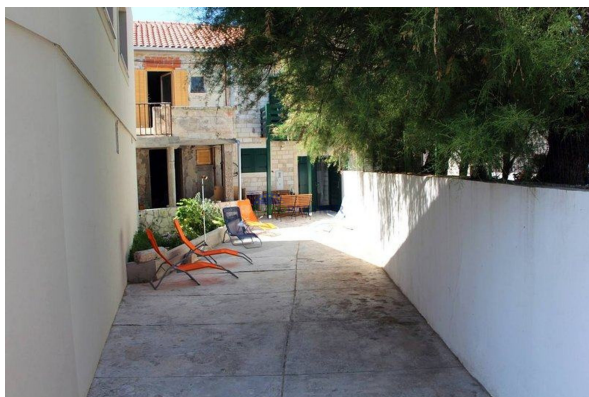

EURO PARTNER

Mate Vlašića 20, 52440 Poreč

e-mail: office@europartner.hr

web: europartner.hr

info: +385 98 923 6402

Codice : 00159

Località : Murter

Superficie dell'edificio : 60 m2

Superficie del terreno : 20 m2

Numero di camere da letto : 1

Numero di bagni : 1

Numero di servizi igienici : 2

Distanza dal centro : 50 m

Distanza dal mare : 10 m

Prezzo : **280.000 €**

EDIFICIO

Numero di camere : 2

Numero di piani : 1

Classe energetica : D

Anno di costruzione : 1930

Anno di ristrutturazione : 2017

Condizione : Ristrutturato

DOTAZIONI E SERVIZI

Balcone : Sì

Numero di posti auto : 2

RISCALDAMENTO E RAFFRESCAMENTO

Aria condizionata : Sì

INFRASTRUTTURA

Elettricità : Sì

Acqua : Sì

Fognatura : Sì

DOCUMENTAZIONE

Certificato di proprietà : Sì

Permesso di costruzione : Sì

Certificato di agibilità : Sì