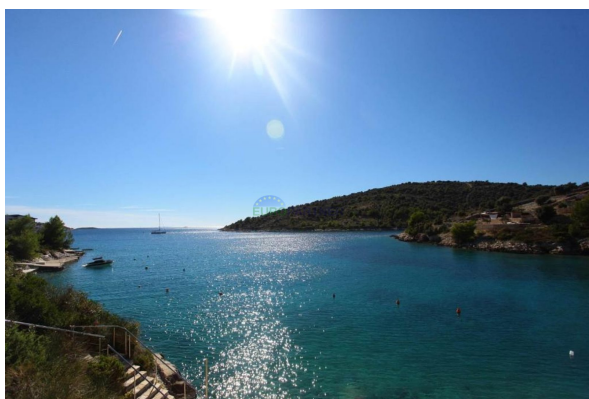

EURO PARTNER

Mate Vlašića 20, 52440 Poreč

e-mail: office@europartner.hr

web: europartner.hr

info: +385 98 923 6402

Codice :	00152
Località :	Rogoznica
Superficie del terreno :	1500 m2

Prezzo : **450.000 €**