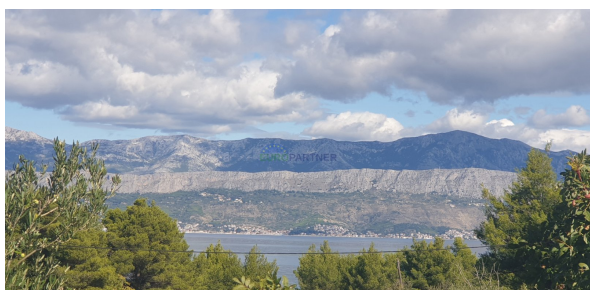

EURO PARTNER

Mate Vlašića 20, 52440 Poreč

e-mail: office@europartner.hr

web: europartner.hr

info: +385 98 923 6402

Šifra :	00065
Lokacija :	Supetar
Površina zemljišta :	3901 m²
Udaljenost od centra :	1 km
Udaljenost od mora :	80 m

Cijena : **780.200 €**

INFRASTRUKTURA

Struja :	Da
Voda :	Da

DOKUMENTACIJA

Vlasnički list :	Da

Ovo zemljište se nalazi na otoku Braču, u mjestu Supetar, udaljeno 1 km od trajektne luke i samo 80 m od mora.

Zemljište se nalazi unutar izdvojenog građevinskog područja, te mu je namjena

ugostiteljsko-turistička, T-1 zona.

U blizini zemljišta se nalaze struja i voda.

Zemljište je kvadratnog oblika, okruženo zelenilom i morem, te budućim investitorima nudi dobre mogućnosti za ulaganje

Vlasništvo 1/1.