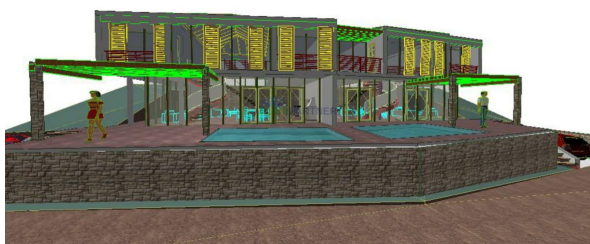

EURO PARTNER

Mate Vlašića 20, 52440 Poreč

e-mail: office@europartner.hr

web: europartner.hr

info: +385 98 923 6402

Šifra :	00052
Lokacija :	Hvar
Površina zemljišta :	1400 m²
Udaljenost od centra :	300 m
Udaljenost od mora :	300 m

Cijena : 280.000 €

OPREMA I SADRŽAJ

Pogled na more : Da

INFRASTRUKTURA

Struja : Da

Voda : Da

DOKUMENTACIJA

Vlasnički list : Da

Ovo zemljište se nalazi u mjestu Zavala, samo 300 metara od prekrasne šljunčane plaže.

Sa zemljišta se pruža prekrasan pogled na more.

U blizini zemljišta se nalazi sva potrebna infrastruktura. Na ovom zemljištu je moguće izgraditi objekt od 4 etaže.

Zavala je malo ribarsko mjesto smješteno na južnoj strani otoka, 7 km od Jelse i 35 km od grada Hvara.

Ovo mjesto je poznato po poljima lavande, brojnim vinogradima, a najviše po brojnim šljunčanim plažama i prekrasnim uvalama.