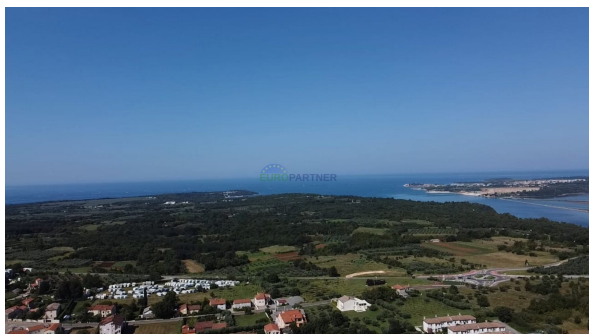

EURO PARTNER

Mate Vlašića 20, 52440 Poreč

e-mail: office@europartner.hr

web: europartner.hr

info: +385 98 923 6402

Šifra :	00005
Lokacija :	Tar-Vabriga
Površina zemljišta :	1370 m²

Cijena : **260.300 €**

DOKUMENTACIJA

Vlasnički list :	Da

Originalno dva naselja, Tar-Torre i Vabriga-Abrega danas su jedno mjesto koje dijeli glavna prometnica koja povezuje Poreč i Novigrad-Cittanova. Ovo je mjesto istodobno dom ribara i ratara, maslinara. Mjesto starih običaja i tradicije.

Stare jezgre Tara i Vabriga prepoznatljive su po kamenim kućicama s uređenim dvorištima koja skrivaju povijesne priče i poneku šternu, a njihove konobe mame svojim ognjištima.

Gospodarstvo Tara-Vabriga vezano je uglavnom uz turizam, kako uz iznajmljivanje privatnog smještaja, tako uz turističko naselje Lanterna udaljeno 3 km. Ribarstvo i ugostiteljstvo su također veoma zastupljene djelatnosti.

Obzirom da postoji sve veći interes za gradnju kuća i stanova u Taru u ponudi imamo ovo građevinsko zemljište na odličnoj lokaciji. Zemljište je veličine 1370 m², pravilnog je obika i samo 2 km udaljeno od mora.

Pristupni put je ucrtan. Voda i struja nalaze se u blizini parcele.

Postupak parcelacije je u tijeku. Za više informacija slobodno nas kontaktirajte.