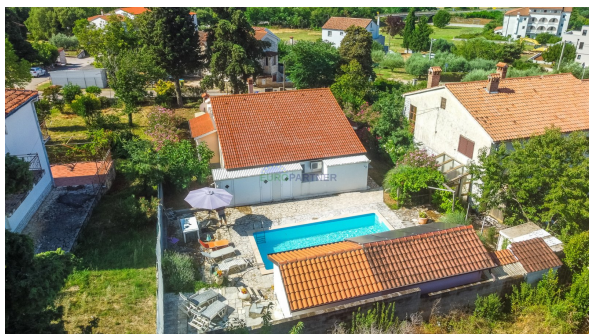

EURO PARTNER

Mate Vlašića 20, 52440 Poreč

e-mail: office@europartner.hr

web: europartner.hr

info: +385 98 923 6402

Šifra :	00315
Lokacija :	Poreč
Površina objekta :	170 m2
Površina zemljišta :	810 m2
Broj spavaćih soba :	5
Broj kupaonica :	5
Udaljenost od centra :	10 km
Udaljenost od mora :	10 km
Orijentacija :	Jugozapad

Glavna kuća sastoji se od:

- 3 udobne spavaće sobe.
- 2 kupaonice.
- Prostranog dnevnog boravka
- Potpuno opremljene kuhinje s ostavom.
- Terasa s pogledom na more
- Ljetne kuhinje na terasi, savršene za uživanje u toplim večerima.