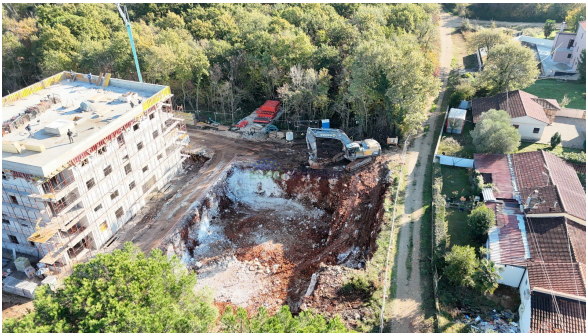

EURO PARTNER

Mate Vlašića 20, 52440 Poreč

e-mail: office@europartner.hr

web: europartner.hr

info: +385 98 923 6402

Šifra :	00298
Lokacija :	Poreč
Površina objekta :	58.33 m2
Broj spavaćih soba :	1
Broj kupaonica :	1
Kat :	Prizemlje

Cijena : 288.734 €

OBJEKT

Broj soba :	2
Energetski razred :	A+
Godina izgradnje :	2025
Stanje :	Novoizgrađeno

OPREMA I SADRŽAJ

Broj parking mjesta :	1

GRIJANJE I HLAĐENJE

Klima :	Da

INFRASTRUKTURA

Struja :	Da
Voda :	Da
Kanalizacija :	Da

DOKUMENTACIJA

Građevinska dozvola :	Da

U ponudi je stan u prizemlju kvalitetne novogradnje, smješten u mirnom okruženju, idealan za ugodan život, odmor ili kao investicija. Stan ima ukupnu površinu 58,33 m2 te se sastoji od jedne spavaće sobe, kupaonice, open space dnevnog boravka s kuhinjom i blagovaonicom te lođe, koja dodatno doprinosi komforu boravka.

Zgrada se gradi prema suvremenim standardima gradnje i energetske učinkovitosti. Primopredaja ključeva planirana je za 01.07.2026.

Stan je opremljen kvalitetnim materijalima i sustavima: grijanje i hlađenje osigurano je putem Daikin dizalica topline zrak-zrak, ugrađena je PVC stolarija s troslojnim staklom, komarnici na svim otvorima te motorizirane roletne. Zgrada ima fasadni sustav s kamenom vunom, dok su interijeri opremljeni talijanskom keramikom, što jamči visoku razinu udobnosti i dugotrajnosti.

Parkirno mjesto nije uključeno u cijenu stana te se kupuje zasebno, ovisno o tipologiji:

-podzemna garaža: 15.000 €

-natkriveno parkirno mjesto s utičnicom za punjenje električnog vozila: 10.000 €