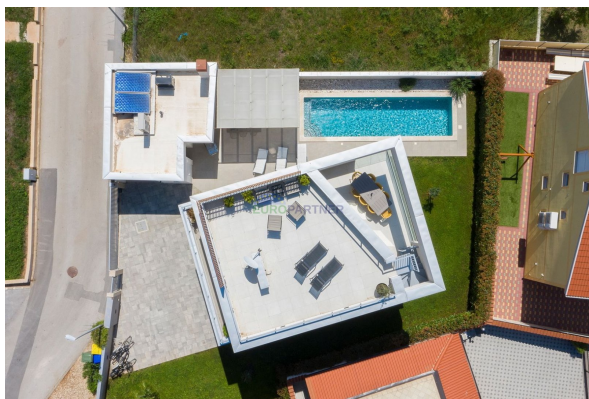

EURO PARTNER

Mate Vlašića 20, 52440 Poreč

e-mail: office@europartner.hr

web: europartner.hr

info: +385 98 923 6402

Šifra :	00029
Lokacija :	Medulin
Površina objekta :	250 m²
Površina zemljišta :	440 m²
Broj spavaćih soba :	4
Broj kupaonica :	4
Udaljenost od centra :	300 m
Udaljenost od mora :	150 m
Orientacija :	Zapad

Cijena : 880.000 €

OBJEKT

Broj soba :	5
Broj katova :	2
Energetski razred :	u pripremi

OPREMA I SADRŽAJ

Pogled na more :	Da
Terasa :	Da
Balkon :	Da
Garaža :	Da
Bazen :	Da

GRIJANJE I HLAĐENJE

Klima :	Da
Podno grijanje :	Da

INFRASTRUKTURA

Struja :	Da
Voda :	Da
Kanalizacija :	Da

SIGURNOST

Video nadzor :	Da

DOKUMENTACIJA

Građevinska dozvola :	Da
Uporabna dozvola :	Da

Nova, moderna vila samo 150 m od mora u Medulinu - na pješačkoj udaljenosti od centra mjesta.

Nekretnina nudi prekrasan pogled na more sa svih katova -te posebno prekrasan pogled na more, otoke i Medulin s krovne terase.

U vrtu se nalazi bazen i garaža, kao i vanjska kuhinja, te WC i vanjski tuš.

Nekretnina je potpuno opremljena i namještena - spremna za najam ili useljenje sa svim inventarom.