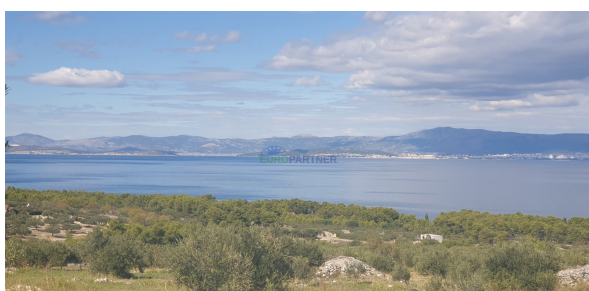

EURO PARTNER

Mate Vlašića 20, 52440 Poreč

e-mail: office@europartner.hr

web: europartner.hr

info: +385 98 923 6402

Šifra :	00284
Lokacija :	Supetar
Površina zemljišta :	19700 m²

Cijena : 430.000 €

INFRASTRUKTURA

Struja :	Da
Voda :	Da

DOKUMENTACIJA

Vlasnički list :	Da

Ovo zemljište s održavanim maslinikom nalazi se u mjestu Mirca na otoku Braču.

Sa zemljišta se pruža čaroban pogled na more, Split i okolicu sve do Makarske rivijere i Biokova na jednu stranu, a Trogira i otoka Čiova na drugu stranu.

Tu se nalaze održavana stabla maslina, cca. 450 komada, te razno drugo voće koje raste u mediteranskom podneblju, a na zemljištu se nalazi vrlo zanimljiva kamena kućica od 25 m².

Zemljište ima svoj pristupni put sa glavne ceste, a na zemljištu se nalaze već priključci struje i vode.

Vlasništvo je uredno 1/1.