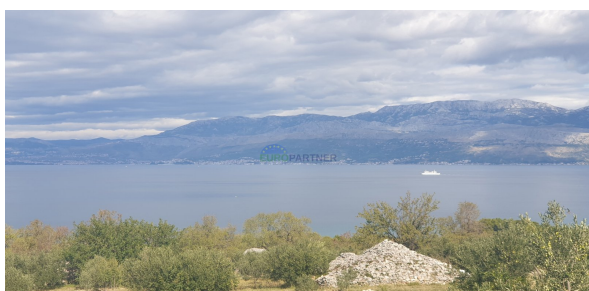

EURO PARTNER

Mate Vlašića 20, 52440 Poreč

e-mail: office@europartner.hr

web: europartner.hr

info: +385 98 923 6402

Šifra :	00284
Lokacija :	Supetar
Površina zemljišta :	19700 m²

Cijena : 430.000 €

INFRASTRUKTURA

Struja :	Da
Voda :	Da

DOKUMENTACIJA

Vlasnički list :	Da

Ovo zemljište s održavanim maslinikom nalazi se u mjestu Mirca na otoku Braču.

Sa zemljišta se pruža čaroban pogled na more, Split i okolicu sve do Makarske rivijere i Biokova na jednu stranu, a Trogira i otoka Čiova na drugu stranu.

Tu se nalaze održavana stabla maslina, cca. 450 komada, te razno drugo voće koje raste u mediteranskom podneblju, a na zemljištu se nalazi vrlo zanimljiva kamena kućica od 25 m².

Zemljište ima svoj pristupni put sa glavne ceste, a na zemljištu se nalaze već priključci struje i vode.

Vlasništvo je uredno 1/1.