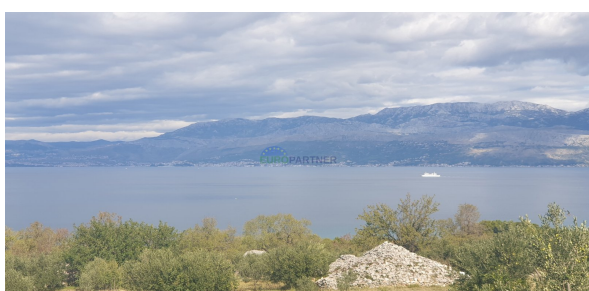

EURO PARTNER

Istarskog razvoda 1, 52440 Poreč

e-mail: office@europartner.hr

web: europartner.hr

info: +385 98 923 6402

Šifra :	00284
Lokacija :	Supetar
Površina zemljišta :	19700 m²

Cijena : 430.000 €

INFRASTRUKTURA

Struja :	Da
Voda :	Da

DOKUMENTACIJA

Vlasnički list :	Da

Ovo zemljište s održanim maslinikom nalazi se u mjestu Mirca na otoku Braču.

Sa zemljišta se pruža čaroban pogled na more, Split i okolicu sve do Makarske rivijere i Biokova na jednu stranu, a Trogira i otoka Čiova na drugu stranu.

Tu se nalaze održavana stabla maslina, cca. 450 komada, te razno drugo voće koje raste u mediteranskom podneblju, a na zemljištu se nalazi vrlo zanimljiva kamena kućica od 25 m².

Zemljište ima svoj pristupni put sa glavne ceste, a na zemljištu se nalaze već priključci struje i vode.

Vlasništvo je uredno 1/1.

Poštovani kupci, razgledavanje nekretnine moguće je uz prethodno potpisivanje zapisnika o očevidu, koji predstavlja osnovu za daljnje radnje vezane uz kupoprodaju te obračun posredničke naknade sukladno važećem zakonu. EURO PARTNER d.o.o., kao ovlaštenu posrednik u prometu nekretninama, kupcu naplaćuje posredničku naknadu u iznosu od 3% + PDV od ugovorene kupoprodajne cijene prilikom sklapanja predugovora ili ugovora.