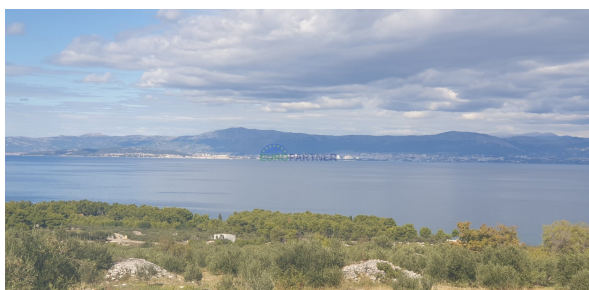

EURO PARTNER

Mate Vlašića 20, 52440 Poreč

e-mail: office@europartner.hr

web: europartner.hr

info: +385 98 923 6402

Šifra :	00284
Lokacija :	Supetar
Površina zemljišta :	19700 m²

Cijena : 430.000 €

INFRASTRUKTURA

Struja :	Da
Voda :	Da

DOKUMENTACIJA

Vlasnički list :	Da

Ovo zemljište s održavanim maslinikom nalazi se u mjestu Mirca na otoku Braču.

Sa zemljišta se pruža čaroban pogled na more, Split i okolicu sve do Makarske rivijere i Biokova na jednu stranu, a Trogira i otoka Čiova na drugu stranu.

Tu se nalaze održavana stabla maslina, cca. 450 komada, te razno drugo voće koje raste u mediteranskom podneblju, a na zemljištu se nalazi vrlo zanimljiva kamena kućica od 25 m².

Zemljište ima svoj pristupni put sa glavne ceste, a na zemljištu se nalaze već priključci struje i vode.

Vlasništvo je uredno 1/1.