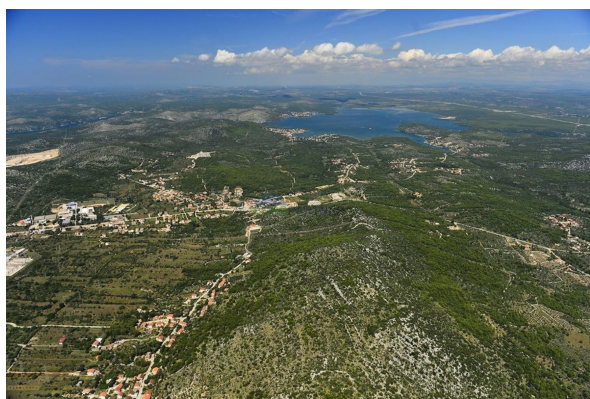

EURO PARTNER

Mate Vlašića 20, 52440 Poreč

e-mail: office@europartner.hr

web: europartner.hr

info: +385 98 923 6402

Šifra :	00160
Lokacija :	Šibenik
Površina zemljišta :	11200 m²

Cijena : 1.850.000 €

OPREMA I SADRŽAJ

Pogled na more :	Da

INFRASTRUKTURA

Struja :	Da
Voda :	Da

DOKUMENTACIJA

Vlasnički list :	Da
Građevinska dozvola :	Da

Zemljište se nalazi u Općini Bilice, udaljeno od grada Šibenika 6 km. Svi infrastrukturni priključci su direktno ispred zemljišta, a samo zemljište se nalazi na blagoj uzvisini s koje se pruža prekrasan pogled na more.

Asfaltirani put vodi do same plaže.

Cijelokupna površina posjeda iznosi 13.187 m² sa impresivnim pogledom na more, od kojih su 11.171 m² u stambeno-građevinskoj (S) zoni.

Na toj lokaciji postoji mogućnost gradnje stanova, samostojećih kuća, bungalova, obiteljskih vila s bazenom i sl...