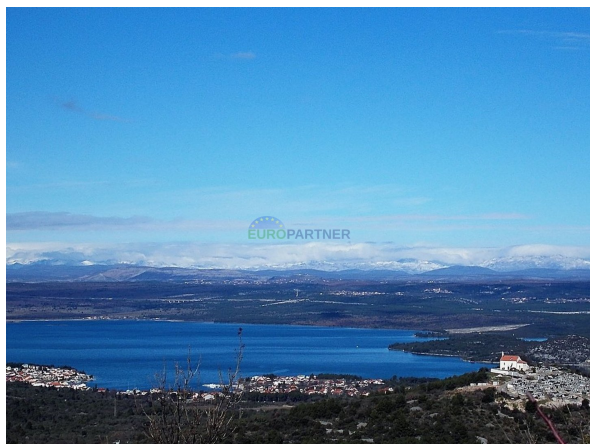

EURO PARTNER

Mate Vlašića 20, 52440 Poreč

e-mail: office@europartner.hr

web: europartner.hr

info: +385 98 923 6402

Šifra :	00160
Lokacija :	Šibenik
Površina zemljišta :	11200 m²

Cijena : 1.850.000 €

OPREMA I SADRŽAJ

Pogled na more :	Da

INFRASTRUKTURA

Struja :	Da
Voda :	Da

DOKUMENTACIJA

Vlasnički list :	Da
Građevinska dozvola :	Da

Zemljište se nalazi u Općini Bilice, udaljeno od grada Šibenika 6 km. Svi infrastrukturni priključci su direktno ispred zemljišta, a samo zemljište se nalazi na blagoj uzvisini s koje se pruža prekrasan pogled na more.

Asfaltirani put vodi do same plaže.

Cijelokupna površina posjeda iznosi 13.187 m² sa impresivnim pogledom na more, od kojih su 11.171 m² u stambeno-građevinskoj (S) zoni.

Na toj lokaciji postoji mogućnost gradnje stanova, samostojećih kuća, bungalova, obiteljskih vila s bazenom i sl...