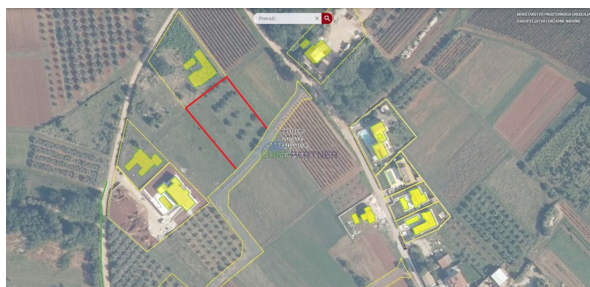

EURO PARTNER

Mate Vlašića 20, 52440 Poreč

e-mail: office@europartner.hr

web: europartner.hr

info: +385 98 923 6402

Šifra :	00125
Lokacija :	Kaštelir-Labinci
Površina zemljišta :	2458 m ²
Udaljenost od centra :	500 m
Udaljenost od mora :	7 km

Na prodaju nudimo građevinsko zemljište s prekrasnim pogledom na more, na vrlo atraktivnoj lokaciji okruženo vinogradima i modernim susjednim vilama

Zemljište ima 2458m² i pravilnog je oblika.

Ono što ju čini još interesantnijom je činjenica , da susjedno zemljište koje graniči s njom je u sportsko-rekreativnoj zoni, što parceli iz naše ponude osigurava nesmetani pogled na more .

Prema prostornom planu općine Kaštelir-Labinci na zemljištu bi se mogle sagraditi 3 samostojeće vile.

Sva potrebna infrastruktura (kanalizacija, voda, struja) se nalazi unutar 50m od zemljišta.